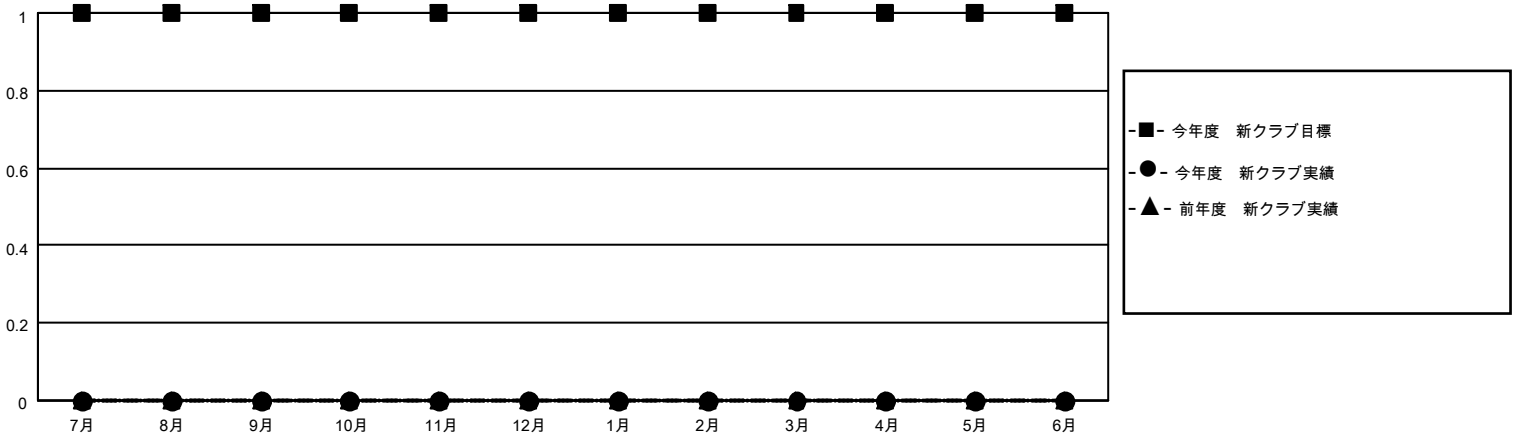

MONTHLY MEMBERSHIP PROGRESS REPORT

地域 JAPAN

District 333 D

Results as of: 12/31/2021

クラブ			
結果：2021-2022			
四半期	新クラブ目標	新クラブ	解散クラブ
7月/8月/9月	1	0	0
10月/11月/12月	0	0	0
1月/2月/3月	0	0	0
4月/5月/6月	0	0	0

名			
結果：2021-2022			
四半期	会員純増目標	会員増強実績	退会者(転籍を含む)実際
7月/8月/9月	25	29	31
10月/11月/12月	20	27	31
1月/2月/3月	20	0	0
4月/5月/6月	20	0	0

新クラブ目標及び実績累計