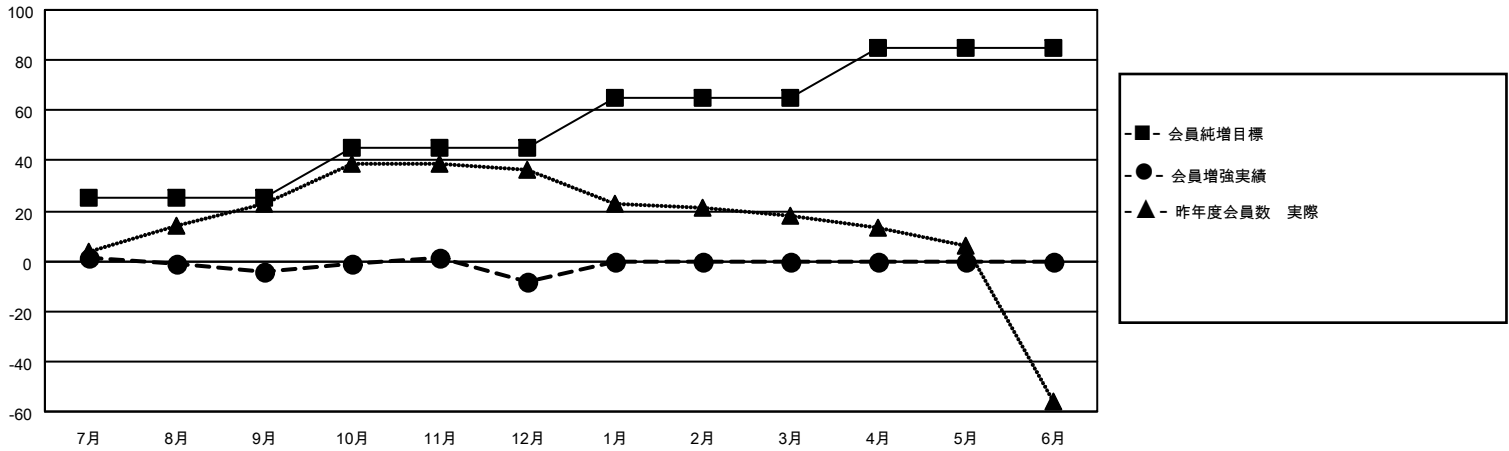

MONTHLY MEMBERSHIP PROGRESS REPORT

地域 JAPAN

District 333 D

Results as of: 12/31/2021

クラブ			
結果：2021-2022			
四半期	新クラブ目標	新クラブ	解散クラブ
7月/8月/9月	1	0	0
10月/11月/12月	0	0	0
1月/2月/3月	0	0	0
4月/5月/6月	0	0	0

名			
結果：2021-2022			
四半期	会員純増目標	会員増強実績	退会者(転籍を含む)実際
7月/8月/9月	25	29	31
10月/11月/12月	20	27	31
1月/2月/3月	20	0	0
4月/5月/6月	20	0	0

新クラブ目標及び実績累計

会員目標及び実績累計

解散クラブ: 0	24 CLUBS OF 49 一名以上の新会 員を登録	男女別	
退会者		男性	1,416 (74.14%)
物故会員 8	会員累計データを見るには、ここをクリック	女性	494 (25.86%)
クラブ解散 0		NON BINARY	0 (0.00%)
その他 55		PREFER NOT TO ANSWER	0 (0.00%)
合計 63		世帯主/家族会員合計	833
		国際会費半額の家族会員	457